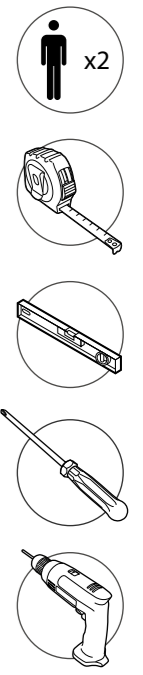

gala

KLEA

DIN A3

Cerámicas Gala, S.A.

Ctra. Madrid - Irún, Km. 244 - Apartado de Correos, 293 - 09080 BURGOS - ESPAÑA
 Teléf. 947 474 100 Fax. 947 474 103 E_mail: general@gala.es www.gala.es

Las medidas e información son a título orientativo y susceptibles de modificación sin previo aviso. Este documento anula los anteriores.
 All information and sizes should be considered merely approximate and are subject to modification without notice. This document cancels the former ones.
 Les cotes et informations sont à titre indicatif et peuvent subir des modifications sans avis préalable. Le document anule les précédents.

Q40600092G-a

		mm		
		X	Y	Z
A	G3844001	810	668	450
	G3844101	1010	668	450